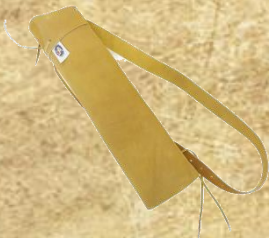

Anneau de protection en corne

Tous nos gantiers sont en cuir véritable

LA GAINERIE

Une sélection de bracelets traditionnels
en cuir véritable

20 € pièce

Nos housses d'arc
en cuir retourné

Recurve

Ou

Longbow

25 € pièce

LES CARQUOIS

Notre sélection
De carquois
Tradionnels
en cuir véritable
45 € pièce

Tous nos produits
de gainerie sont en
cuir véritable

Retrouvez l'intégralité des produits et promotions sur notre boutique en ligne
WWW.BOUTIK-LYON-ARCHERIE.COM