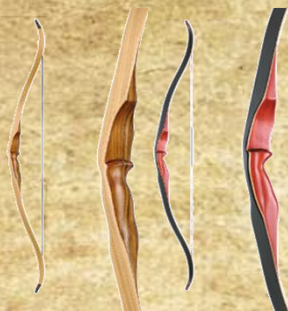

Panoplie Chasse Monobloc

Arc Monobloc Ragim Brown Bear

Carquois de dos en cuir

Gantier cuir

Protège Bras cuir

4 flèches bois montées plumes naturelles

202€

LES ARCS

Longbow WOLF -145 €

Longbow Ragim avec Fenêtre 68"

Disponible en coloris clair (custom) et foncé

De 20# à 55#

Vendu avec corde, nock set et tapis d'arc

Longbow FOX -119 €

Longbow Ragim avec Fenêtre 62"

Disponible en coloris brown (149€) et foncé

De 20# à 55#

Vendu avec corde, nock set et tapis d'arc

Monobloc BEAR -139 €

Arc Monobloc Ragim avec fenetre 58"

Disponible en coloris Black ou brown (169€)

De 20# à 55#

Vendu avec corde, nock set et tapis d'arc

Démontable Impala-119 €

Arc Démontable Ragim avec fenêtre 60"

De 20# à 55#

Vendu avec corde, nock set et tapis d'arc

Démontable Impala Deluxe-125 €

Arc Démontable Ragim avec fenêtre 58"

De 20# à 55#

Vendu avec corde, nock set et tapis d'arc