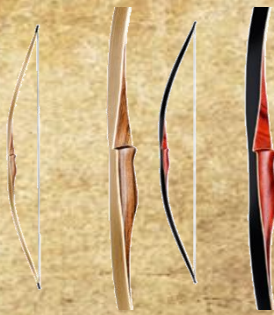

Panoplie Chasse Monobloc

Arc Monobloc Ragim Brown Bear

Carquois de dos en cuir

Gantier cuir

Protège Bras cuir

4 flèches bois montées plumes naturelles

202€

LES ARCS

Longbow WOLF -145 €

Longbow Ragim avec Fenêtre 68"

Disponible en coloris clair (custom) et foncé

De 20# à 55#

Vendu avec corde, nock set et tapis d'arc

Longbow FOX -119 €

Longbow Ragim avec Fenêtre 62"

Disponible en coloris brown (149€) et foncé