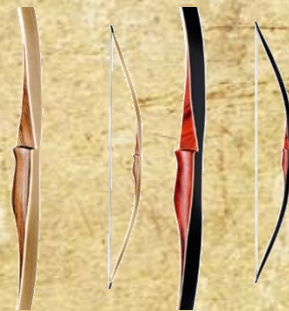

Panoplie Chasse Monobloc

Arc Monobloc Ragim Brown Bear

Carquois de dos en cuir

Gantier cuir

Protège Bras cuir

4 flèches bois montées plumes naturelles

202€

LES ARCS

Longbow WOLF -145 €

Longbow Ragim avec Fenêtre 68"

Disponible en coloris clair (custom) et foncé

De 20# à 55#

Vendu avec corde, nock set et tapis d'arc

Longbow FOX -119 €

Longbow Ragim avec Fenêtre 62"

Disponible en coloris brown (149€) et foncé

De 20# à 55#

Vendu avec corde, nock set et tapis d'arc

Monobloc BEAR -139 €

Arc Monobloc Ragim avec fenetre 58"

Disponible en coloris Black ou brown (169€)

De 20# à 55#

Vendu avec corde, nock set et tapis d'arc